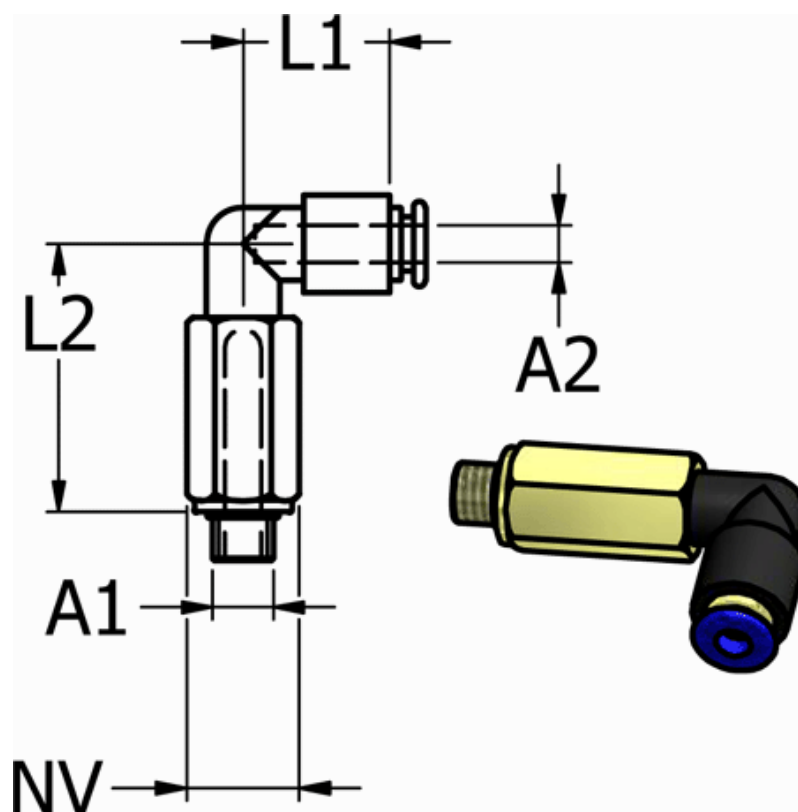

Varenummer: 586PLL53

Beskrivelse: Mini Push-in PLL53, vinkel, M5 slange Ø3

Mål

Gevind A1	= M5
L1	= 24
L2	= 16
NV	= 8
Udvendig slangediameter A2	= 3 mm